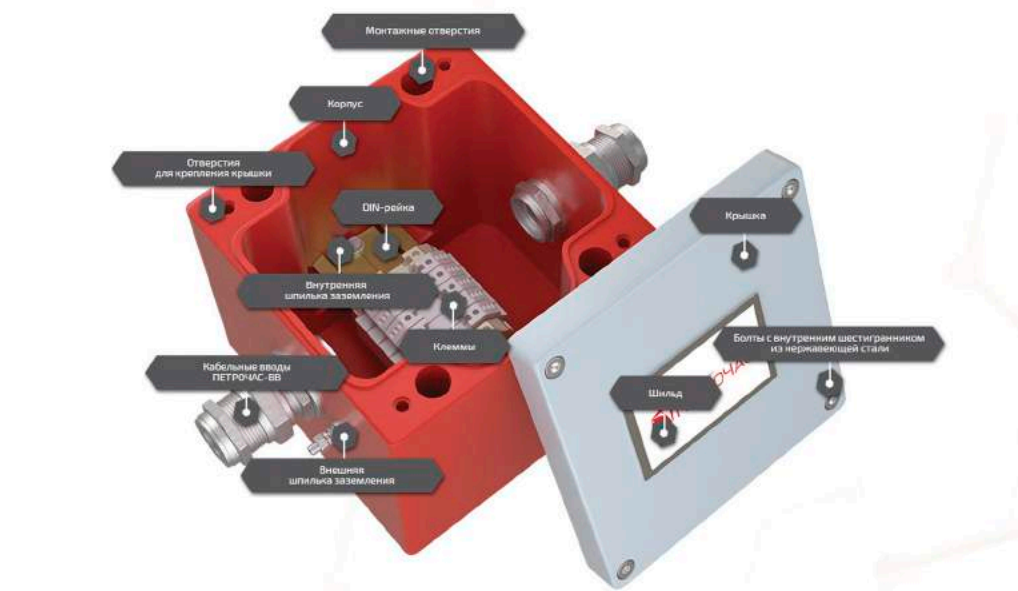

КОНСТРУКЦИЯ

ОБЩИЕ ТЕХНИЧЕСКИЕ ХАРАКТЕРИСТИКИ

1. Максимальная емкость	КС40-Е, ТЛ, ТЛ-ОБ — для серии КС40-Е КС50-Е, ТЛ, ТЛ-ОБ — для серии КС50-Е КС60-Е, ТЛ, ТЛ-ОБ — для серии КС60-Е	4. Температурный рабочий диапазон	-40...+70
2. Защита от внешних воздействий	IP65	5. Числовая категория	1000
3. Материал изготовления	Алюминиевый сплав, поликарбонат	6. Расположение от клеммной колодки	сзади
4. Цвет	серый RAL 7035, белый RAL 9003, желтый RAL 1018, синий RAL 5015, красный RAL 3000	7. Вид крепления для кабельных вводов	сзади
5. Вязкость	КС40-Е — класс 1 и 2 КС50-Е — класс 1 и 2 КС60-Е — класс 1 и 2	8. Коммутация	КС40-Е — класс 1 и 2 КС50-Е — класс 1 и 2 КС60-Е — класс 1 и 2