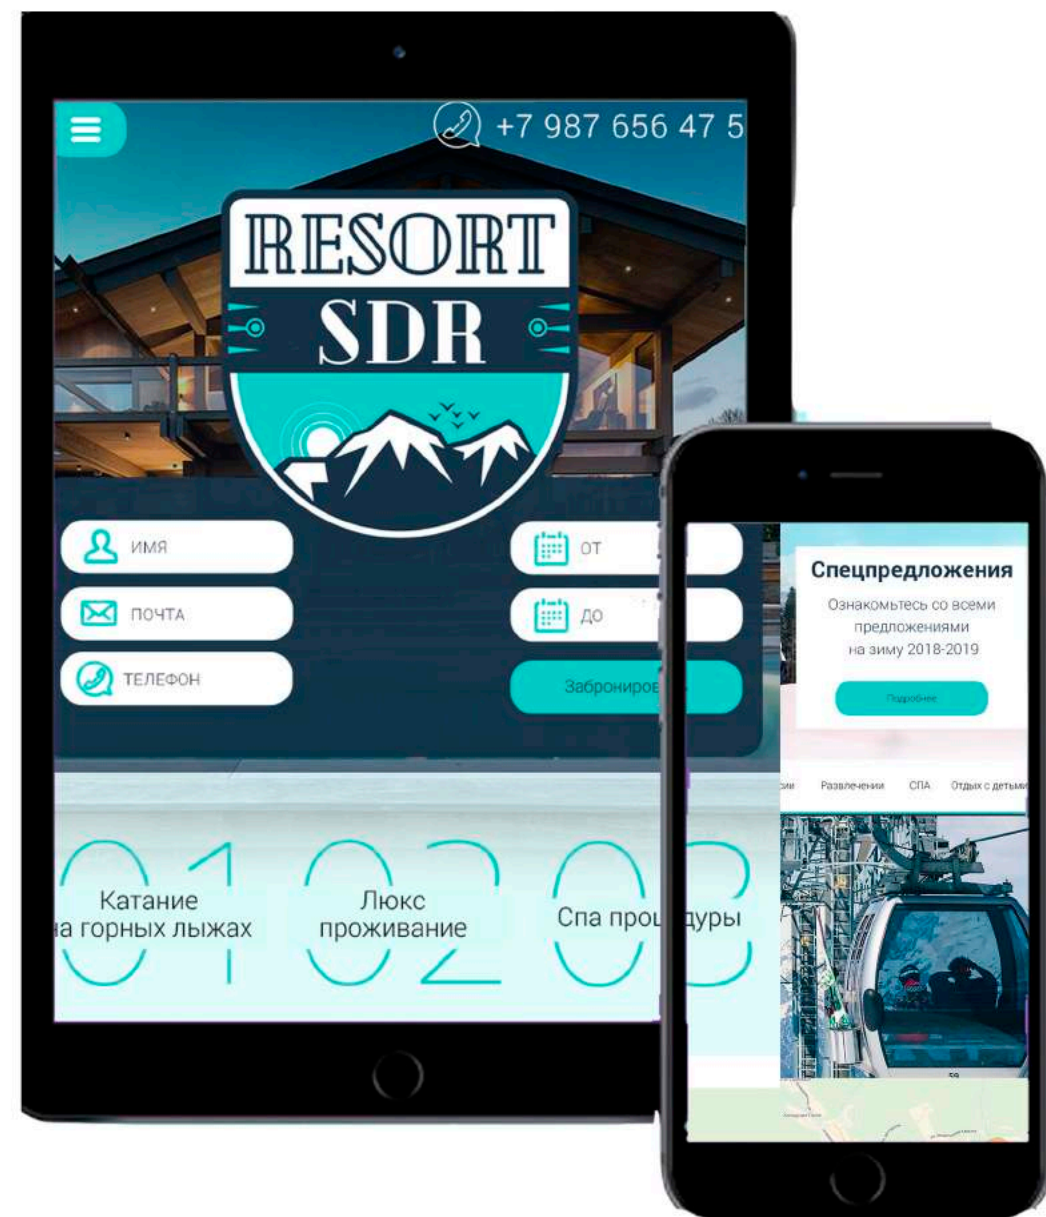

toppromotion.ru

ПОРТФОЛИО WEB РАЗРАБОТКА

КОМПАНИЯ: СПА-ОТЕЛЬ "SDR RESORT"

LANDING PAGE

АДАПТИВНАЯ ВЕРСИЯ

РЕЗУЛЬТАТЫ РАБОТЫ

Выберите свой отдых

Только лучшие регионы от 4000 руб. Детские клубы от 4000 руб. Рестораны (шведский стол) от 4000 руб.