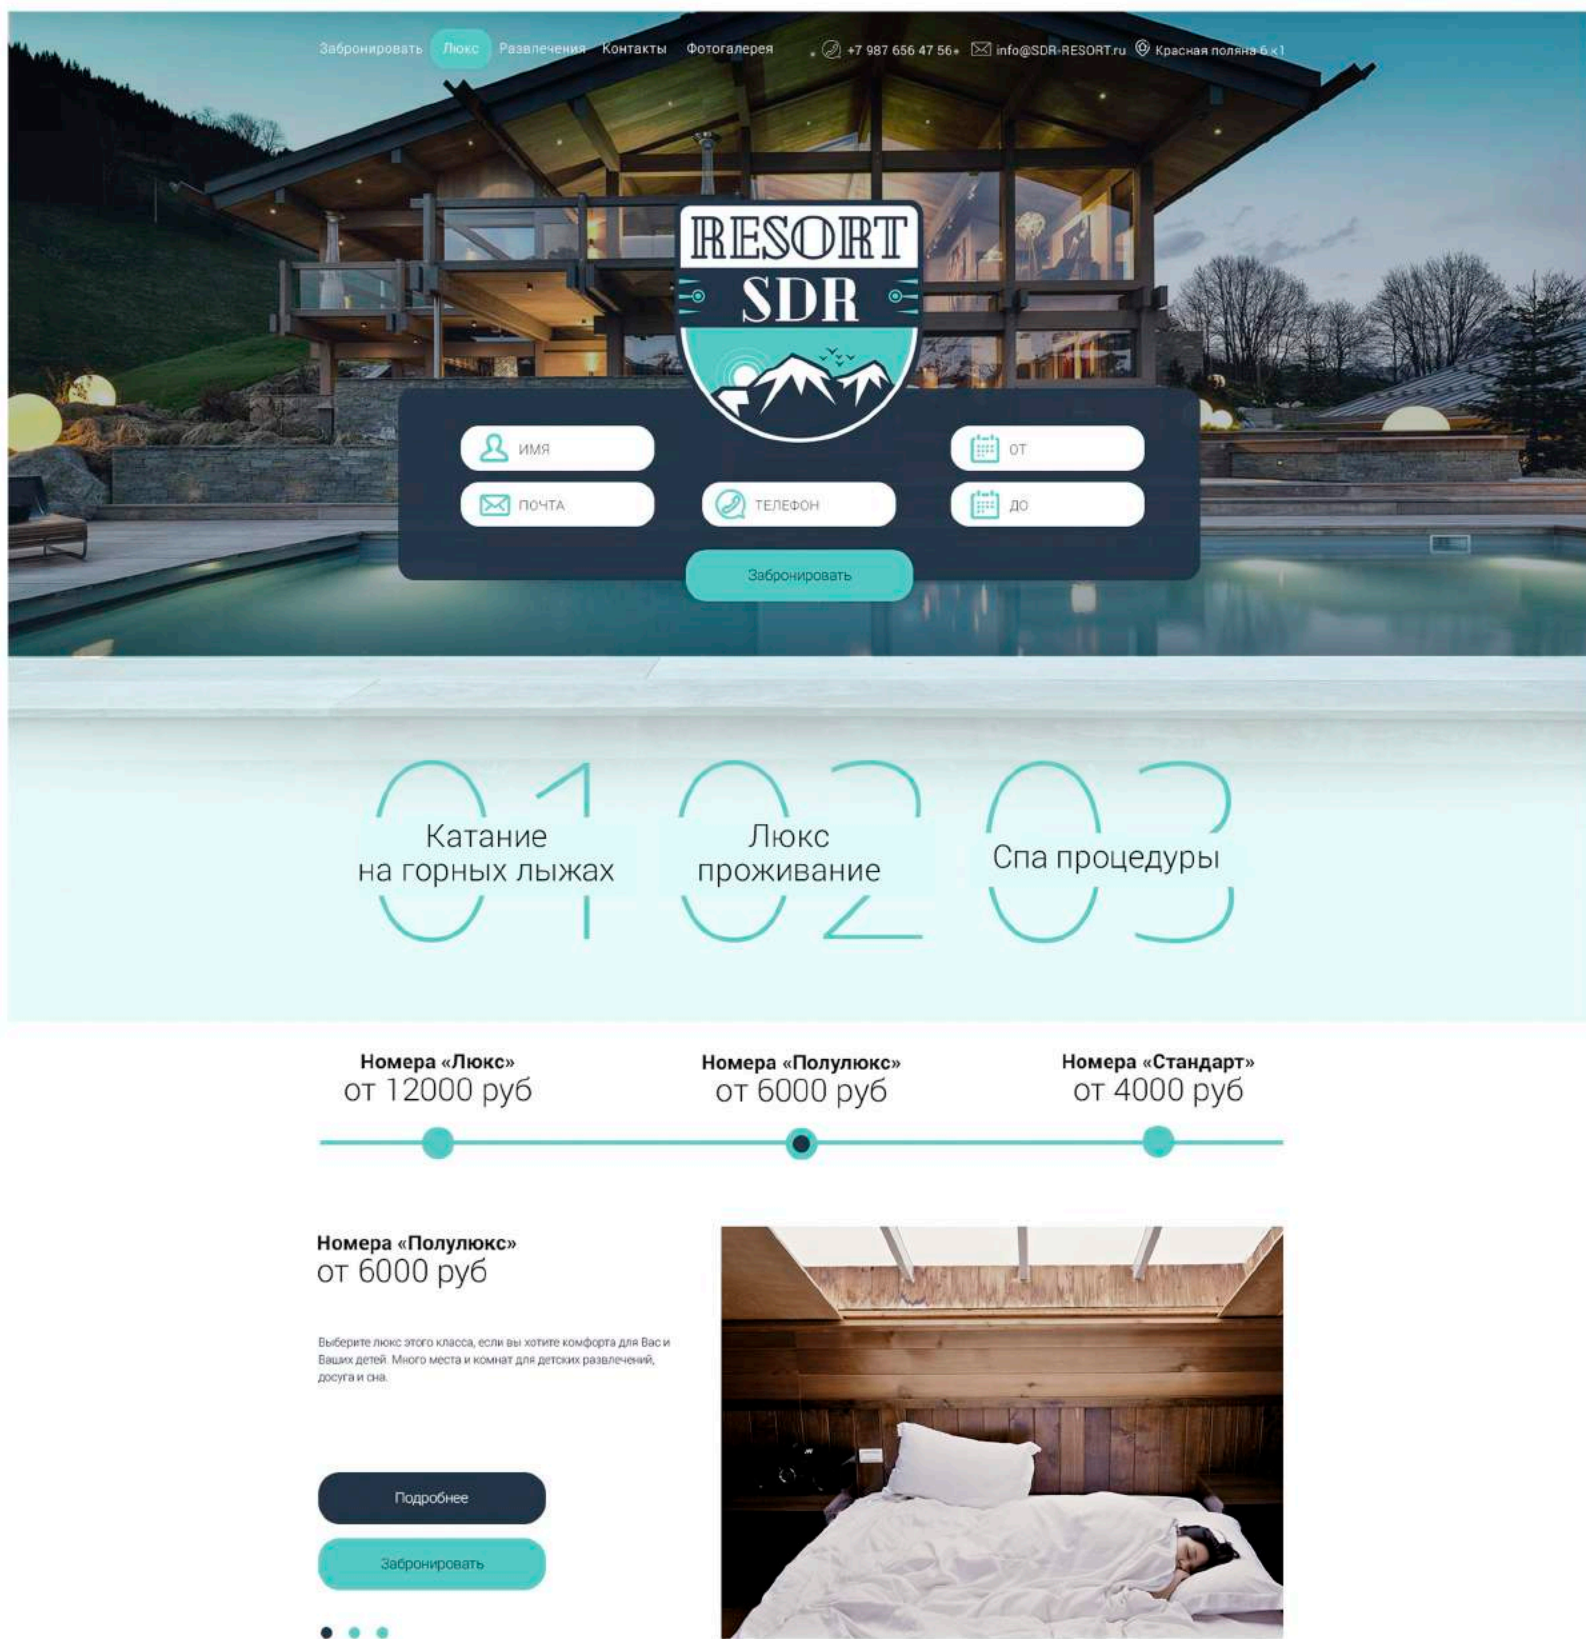

toppromotion.ru

ПОРТФОЛИО WEB РАЗРАБОТКА

КОМПАНИЯ: СПА-ОТЕЛЬ "SDR RESORT"

LANDING PAGE

АДАПТИВНАЯ ВЕРСИЯ

РЕЗУЛЬТАТЫ РАБОТЫ

Выберите свой отдых

Только лучшие регионы от 4000 руб. Детские клубы от 4000 руб. Рестораны (шведский стол) от 4000 руб.