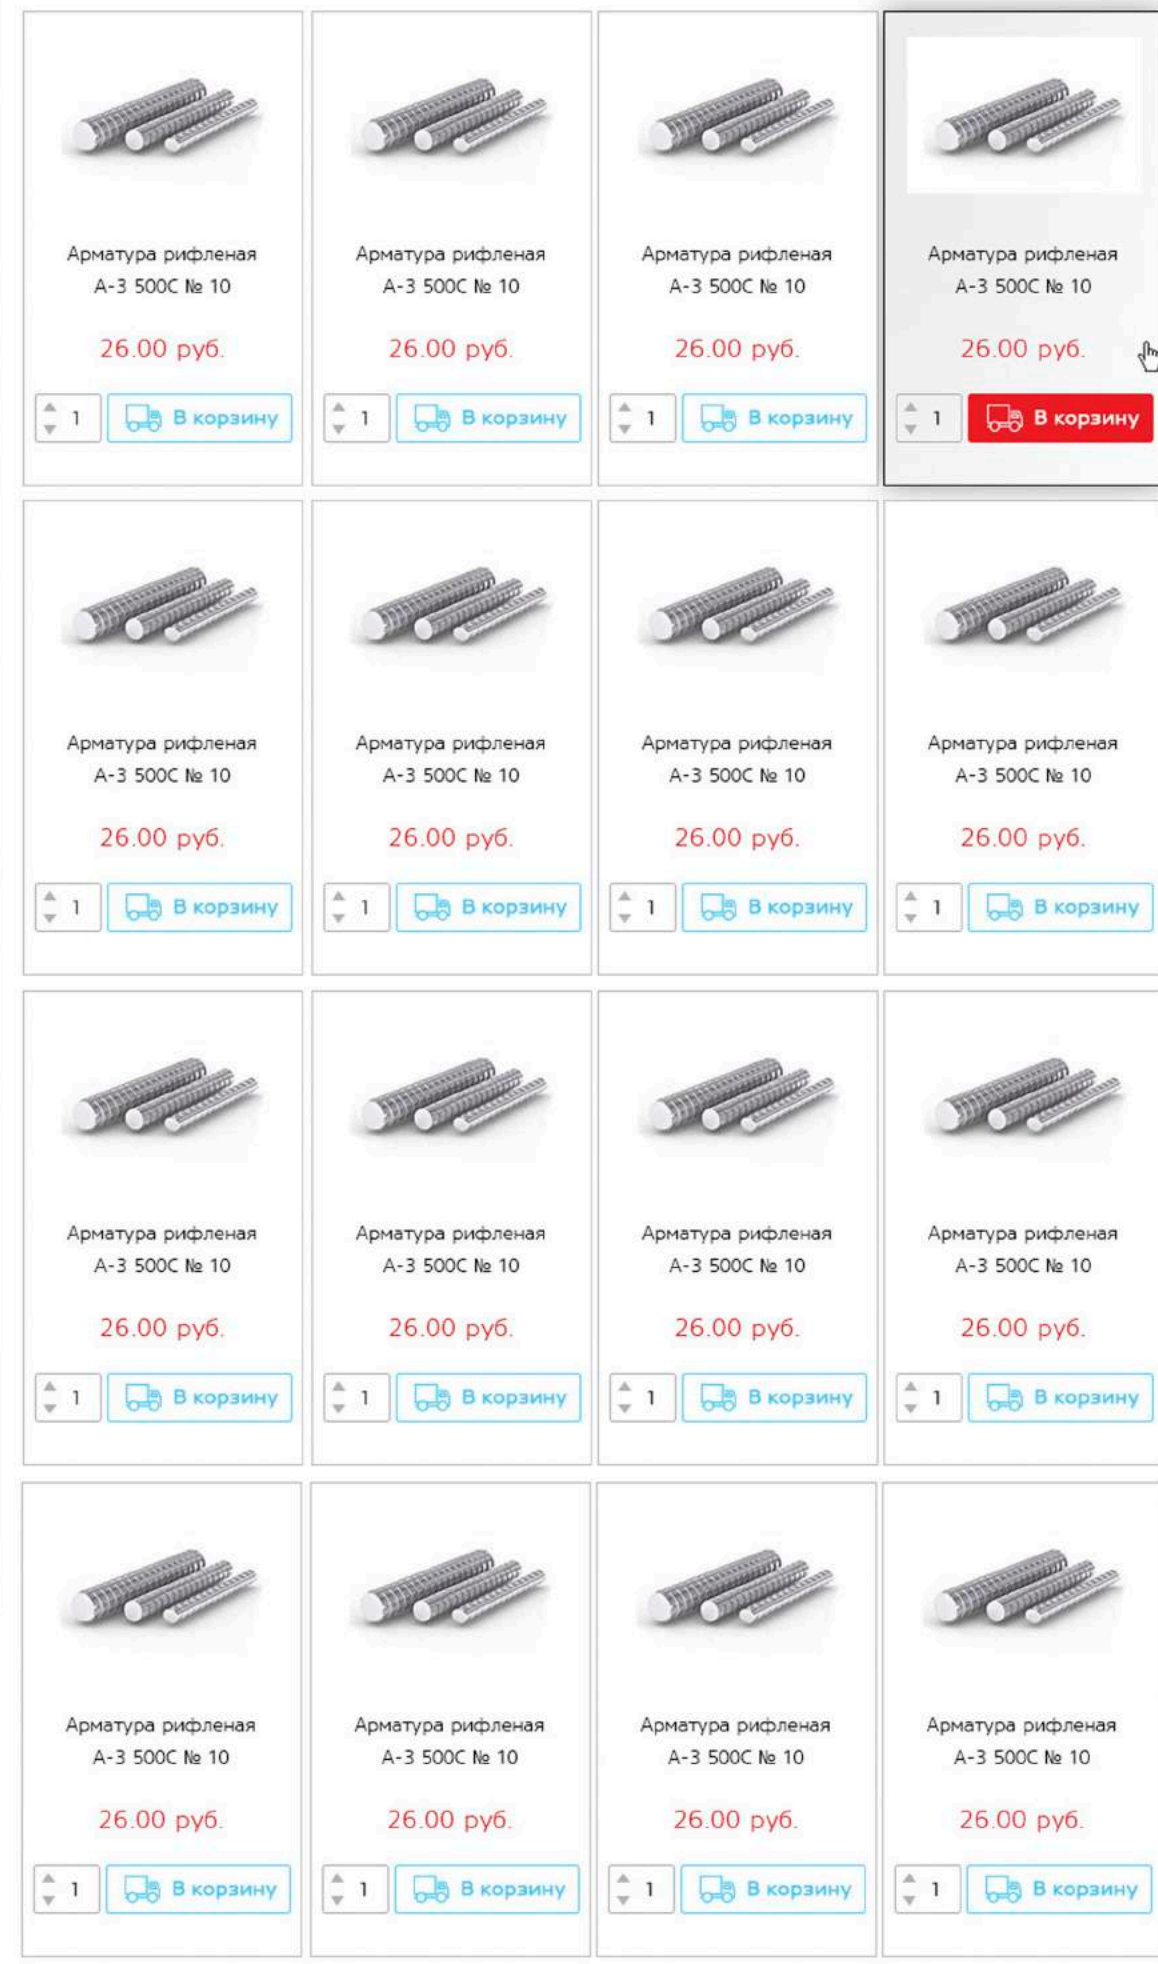

ПОРТФОЛИО WEB РАЗРАБОТКА

КОМПАНИЯ: СТРОИТЕЛЬНЫЙ МАГАЗИН "MSS-BAZA.RU"

ГЛАВНАЯ СТРАНИЦА

Основные категории

Преимущества

Акции

Сертификаты

Отзывы

Контакты

КАТАЛОГ ИНТЕРНЕТ МАГАЗИНА

Металлопрокат

- Арматура
  - Арматура рифленая
  - Арматура гладкая
  - Арматура композитная
- Труба профильная
  - Квадратного сечения
  - Прямоугольного сечения
- Сетка-рабица в рулонах
  - Сетка оцинкованная в рулонах
  - Сетка в рулонах
  - Сетка сварная дорожная
- Швеллер
  - Двутавровая балка
  - Уголок
  - Квадрат
  - Листовой прокат
    - Лист оцинкованный
    - Лист холоднокатаный
    - Лист рифленый
    - Лист горячекатаный
- Полоса
- Проволока ОК
- Фиксатор арматуры
- Заклушки для труб
- Электроды

Выбор производителя:

- ☐ Список1
- ☐ Список2
- ☐ Список3
- ☐ Список4
- ☐ Список5
- ☐ Список6
- ☐ Список7

Выбор цены:

от 3450 руб. до

Швеллер 10П

Швеллер – металлическое изделие «П» образной формы, изготавливаемое из сортовой стали путем горячего и холодного проката.

Сортировать: По умолчанию Показывать: 15

Акции

Контакты

design

web development

marketing

ALLInclusive

toppromotion.ru