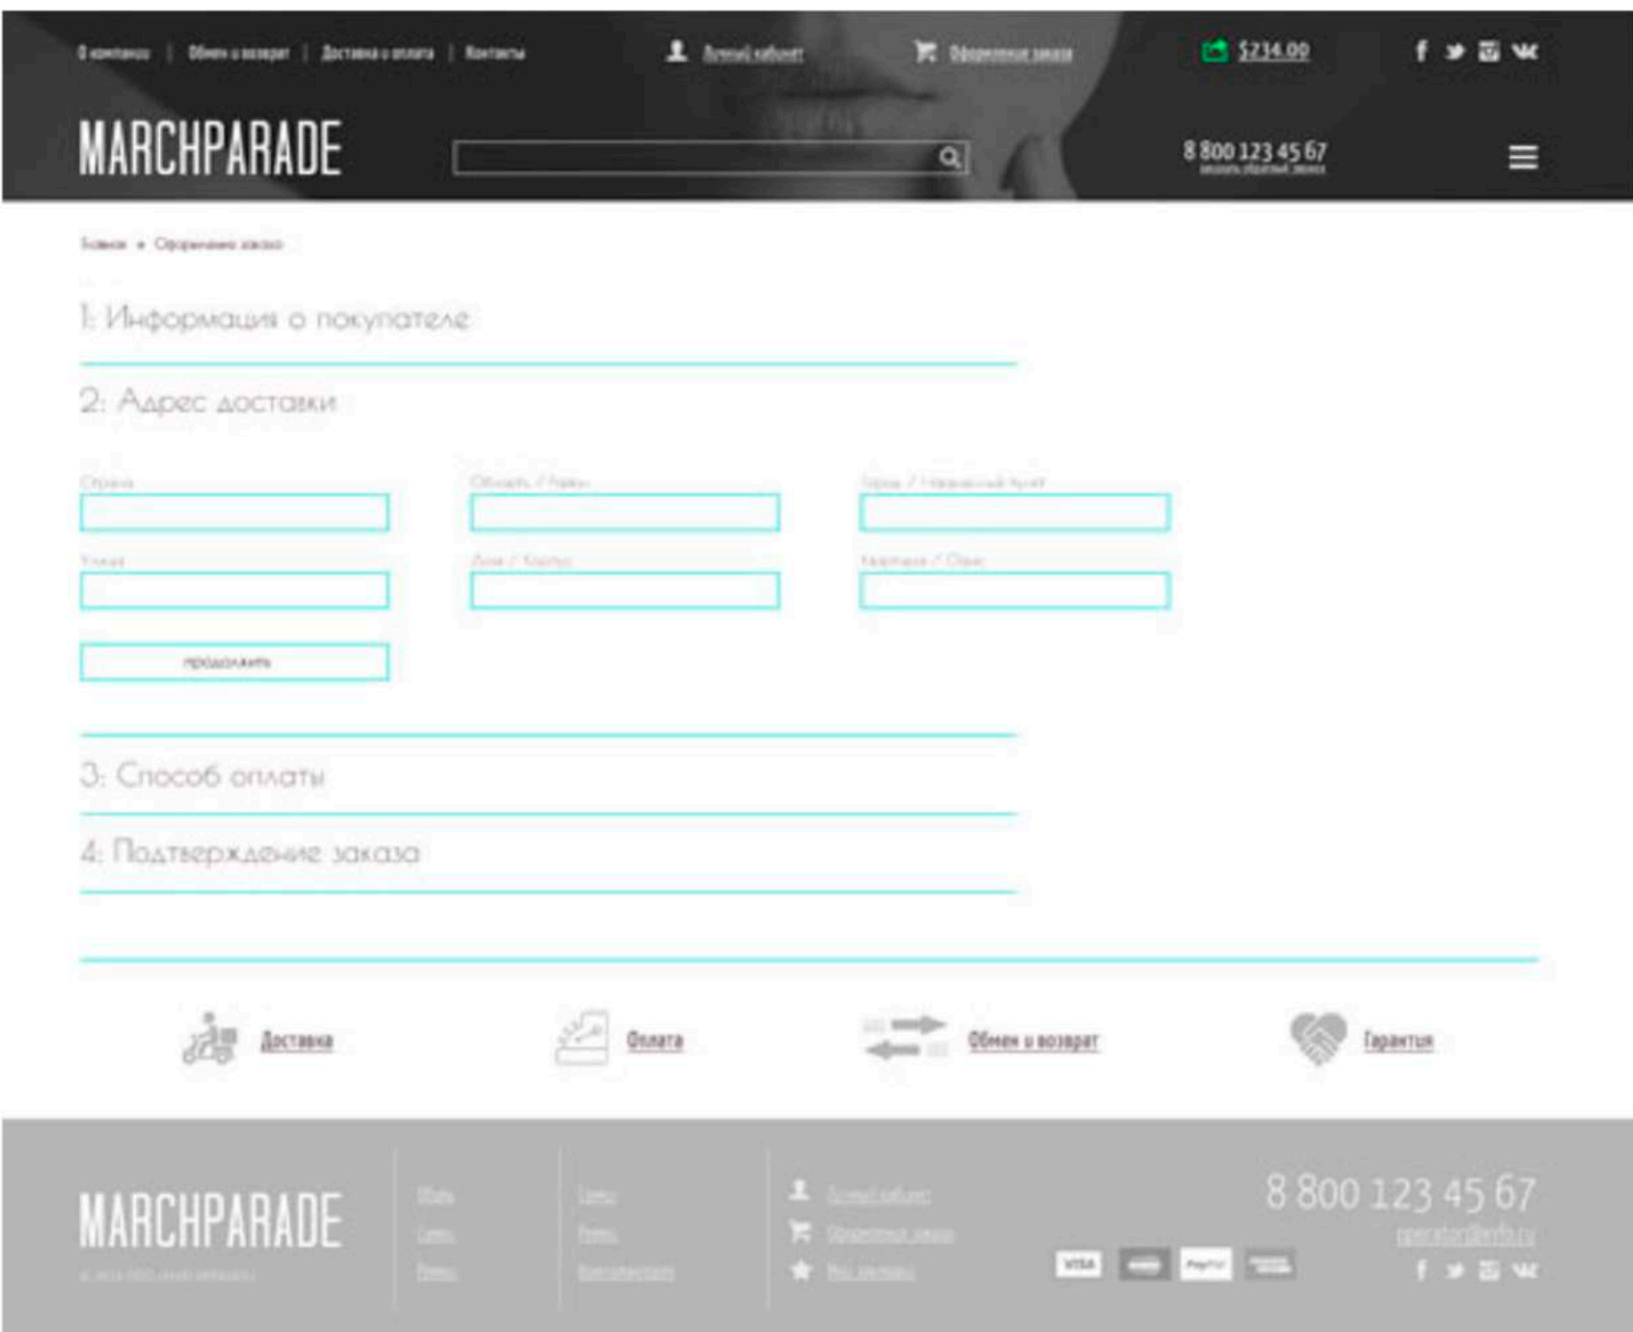

ОФОРМЛЕНИЕ ТОВАРА