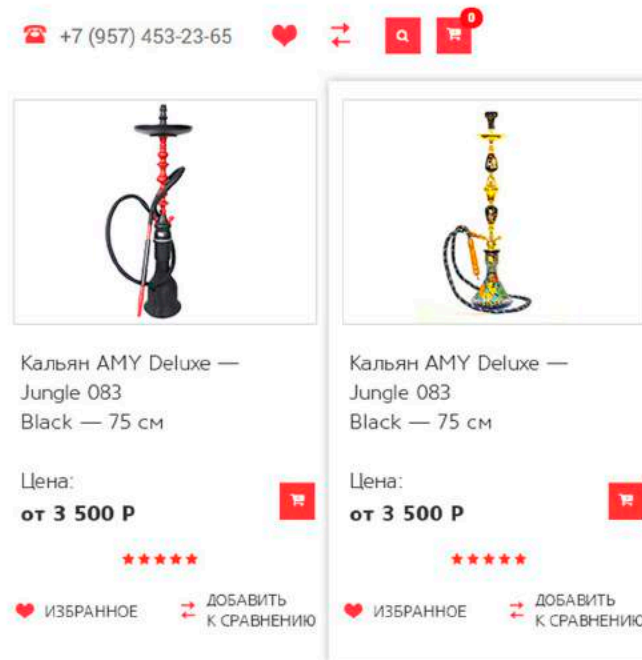

Иконографика

Карточки товаров, карточки новостей и блога, карточки услуг

design

web development

marketing

ALLInclusive

toppromotion.ru