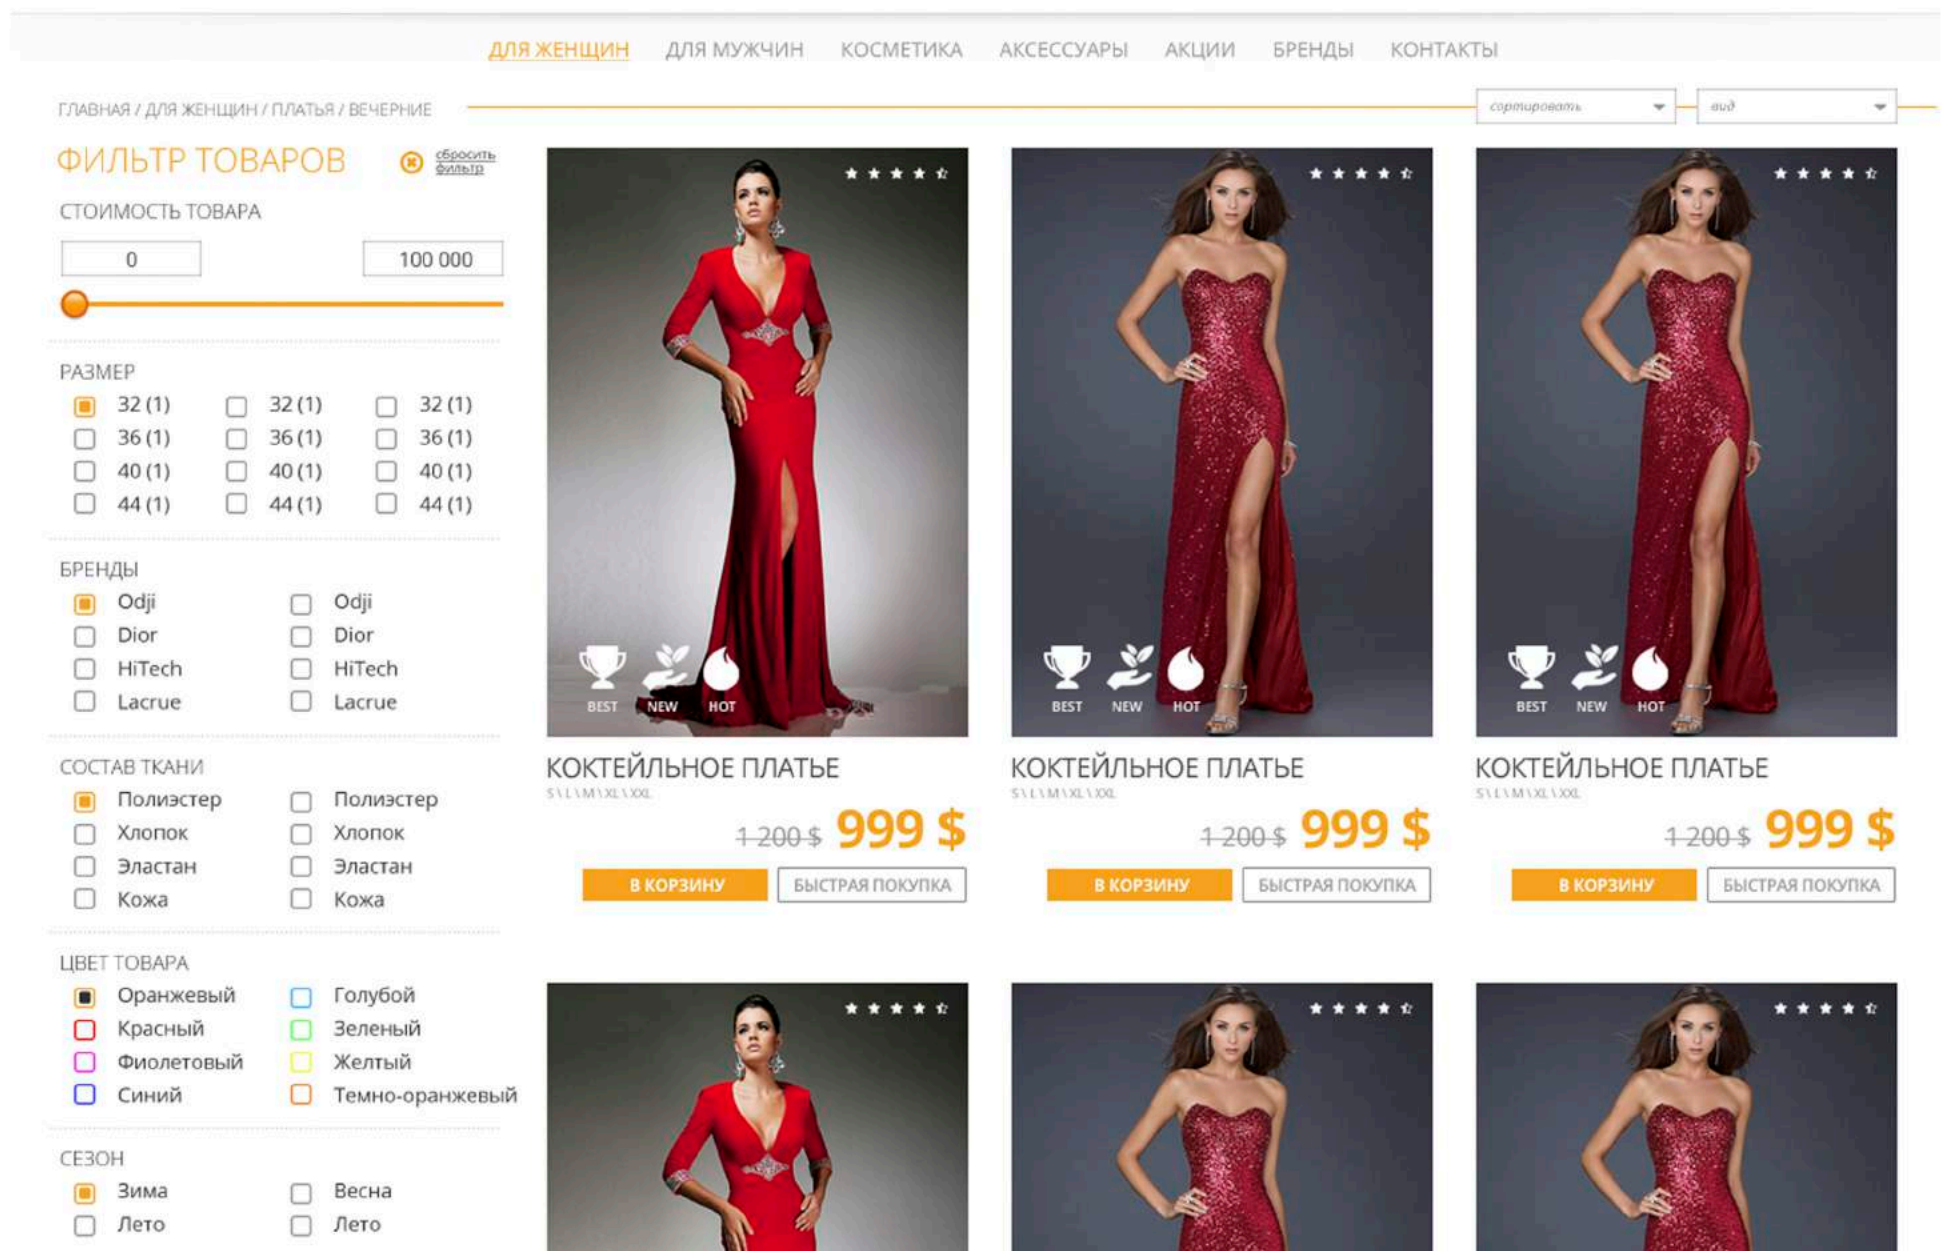

КАТАЛОГ ТОВАРОВ