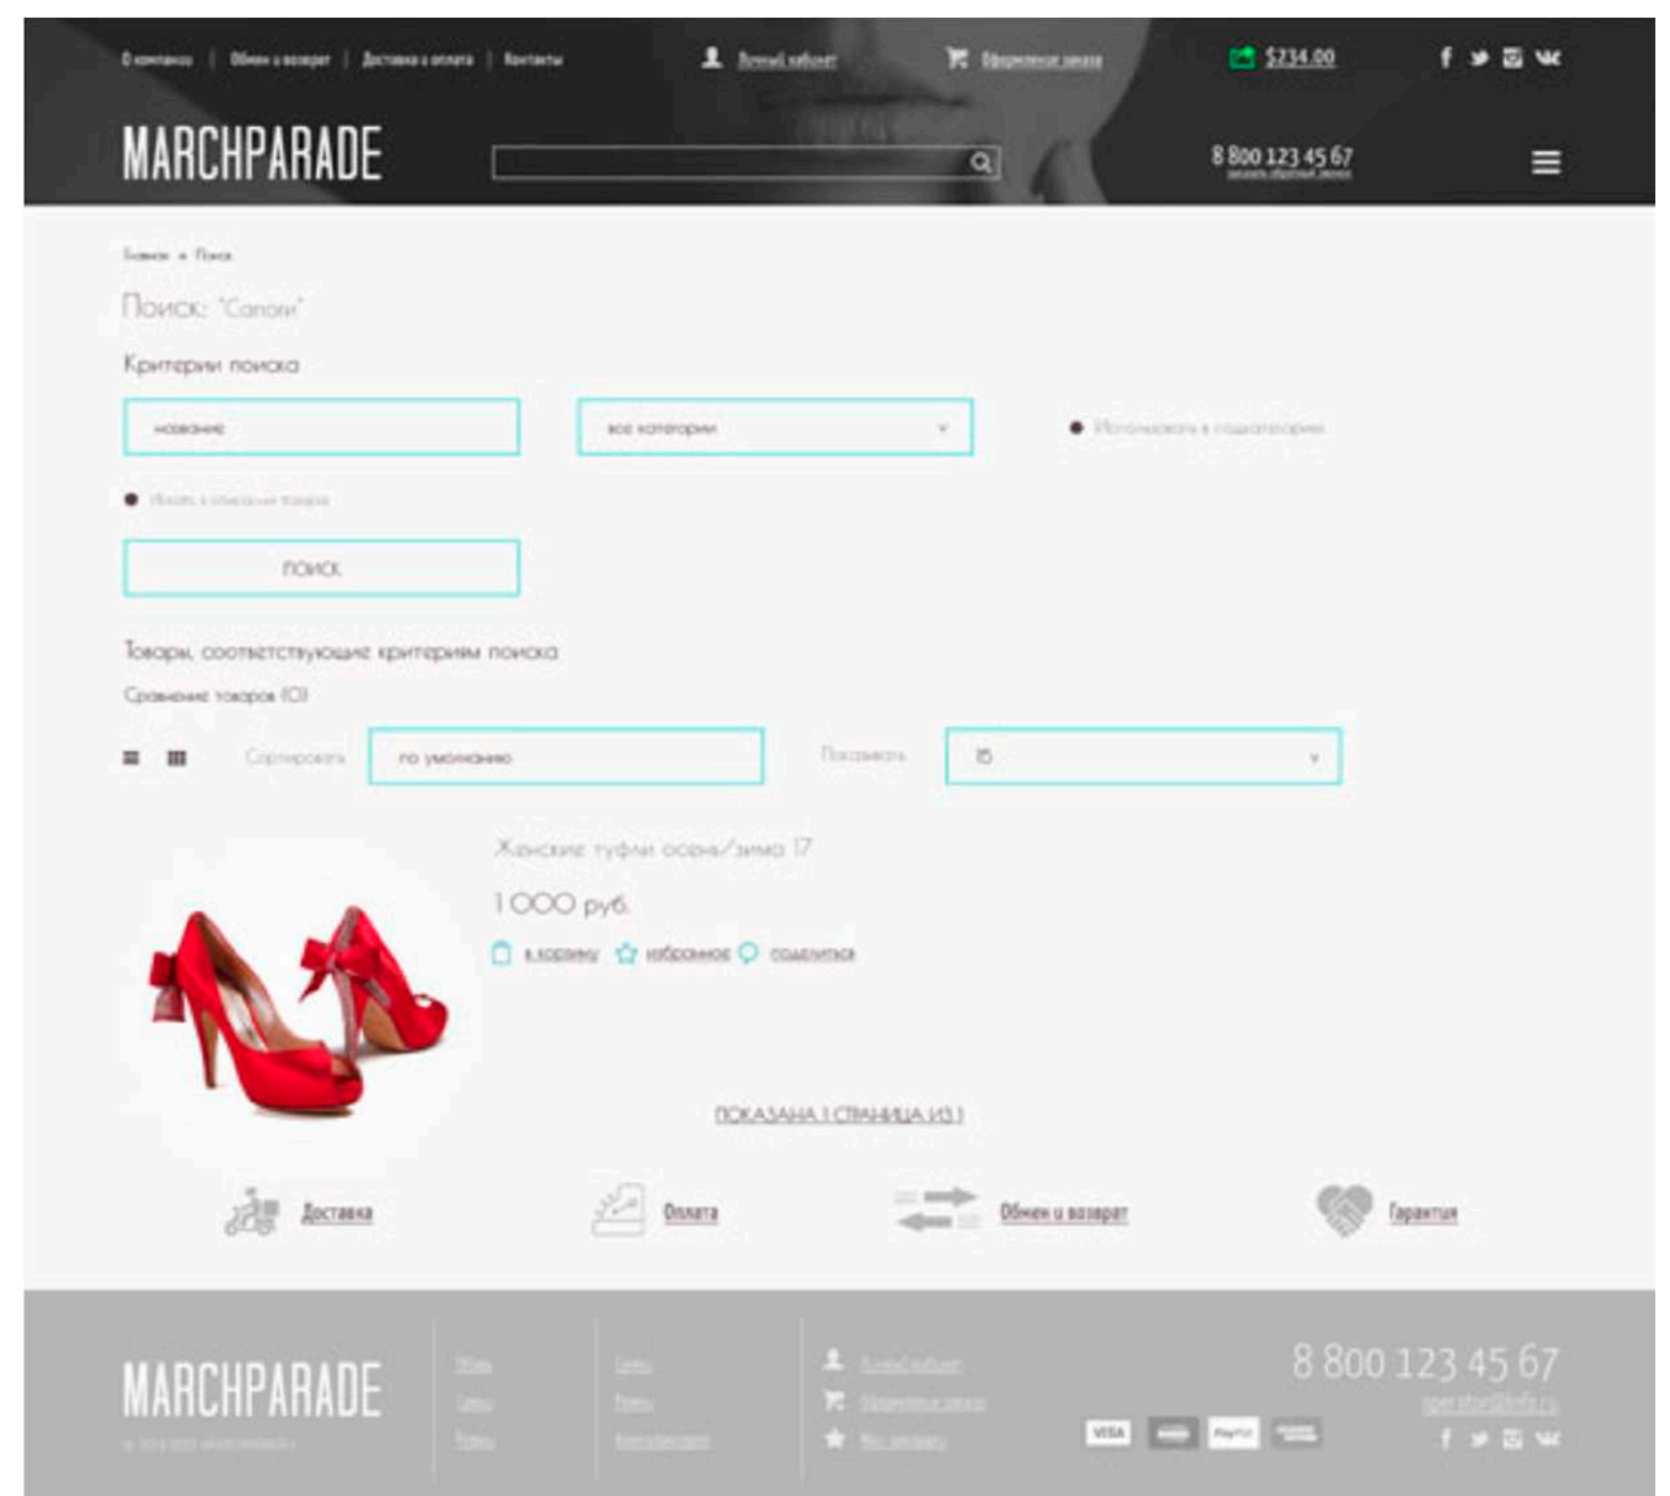

ПОИСК

ЦВЕТОВОЕ РЕШЕНИЕ

design

web development

marketing

ALLInclusive

toppromotion.ru