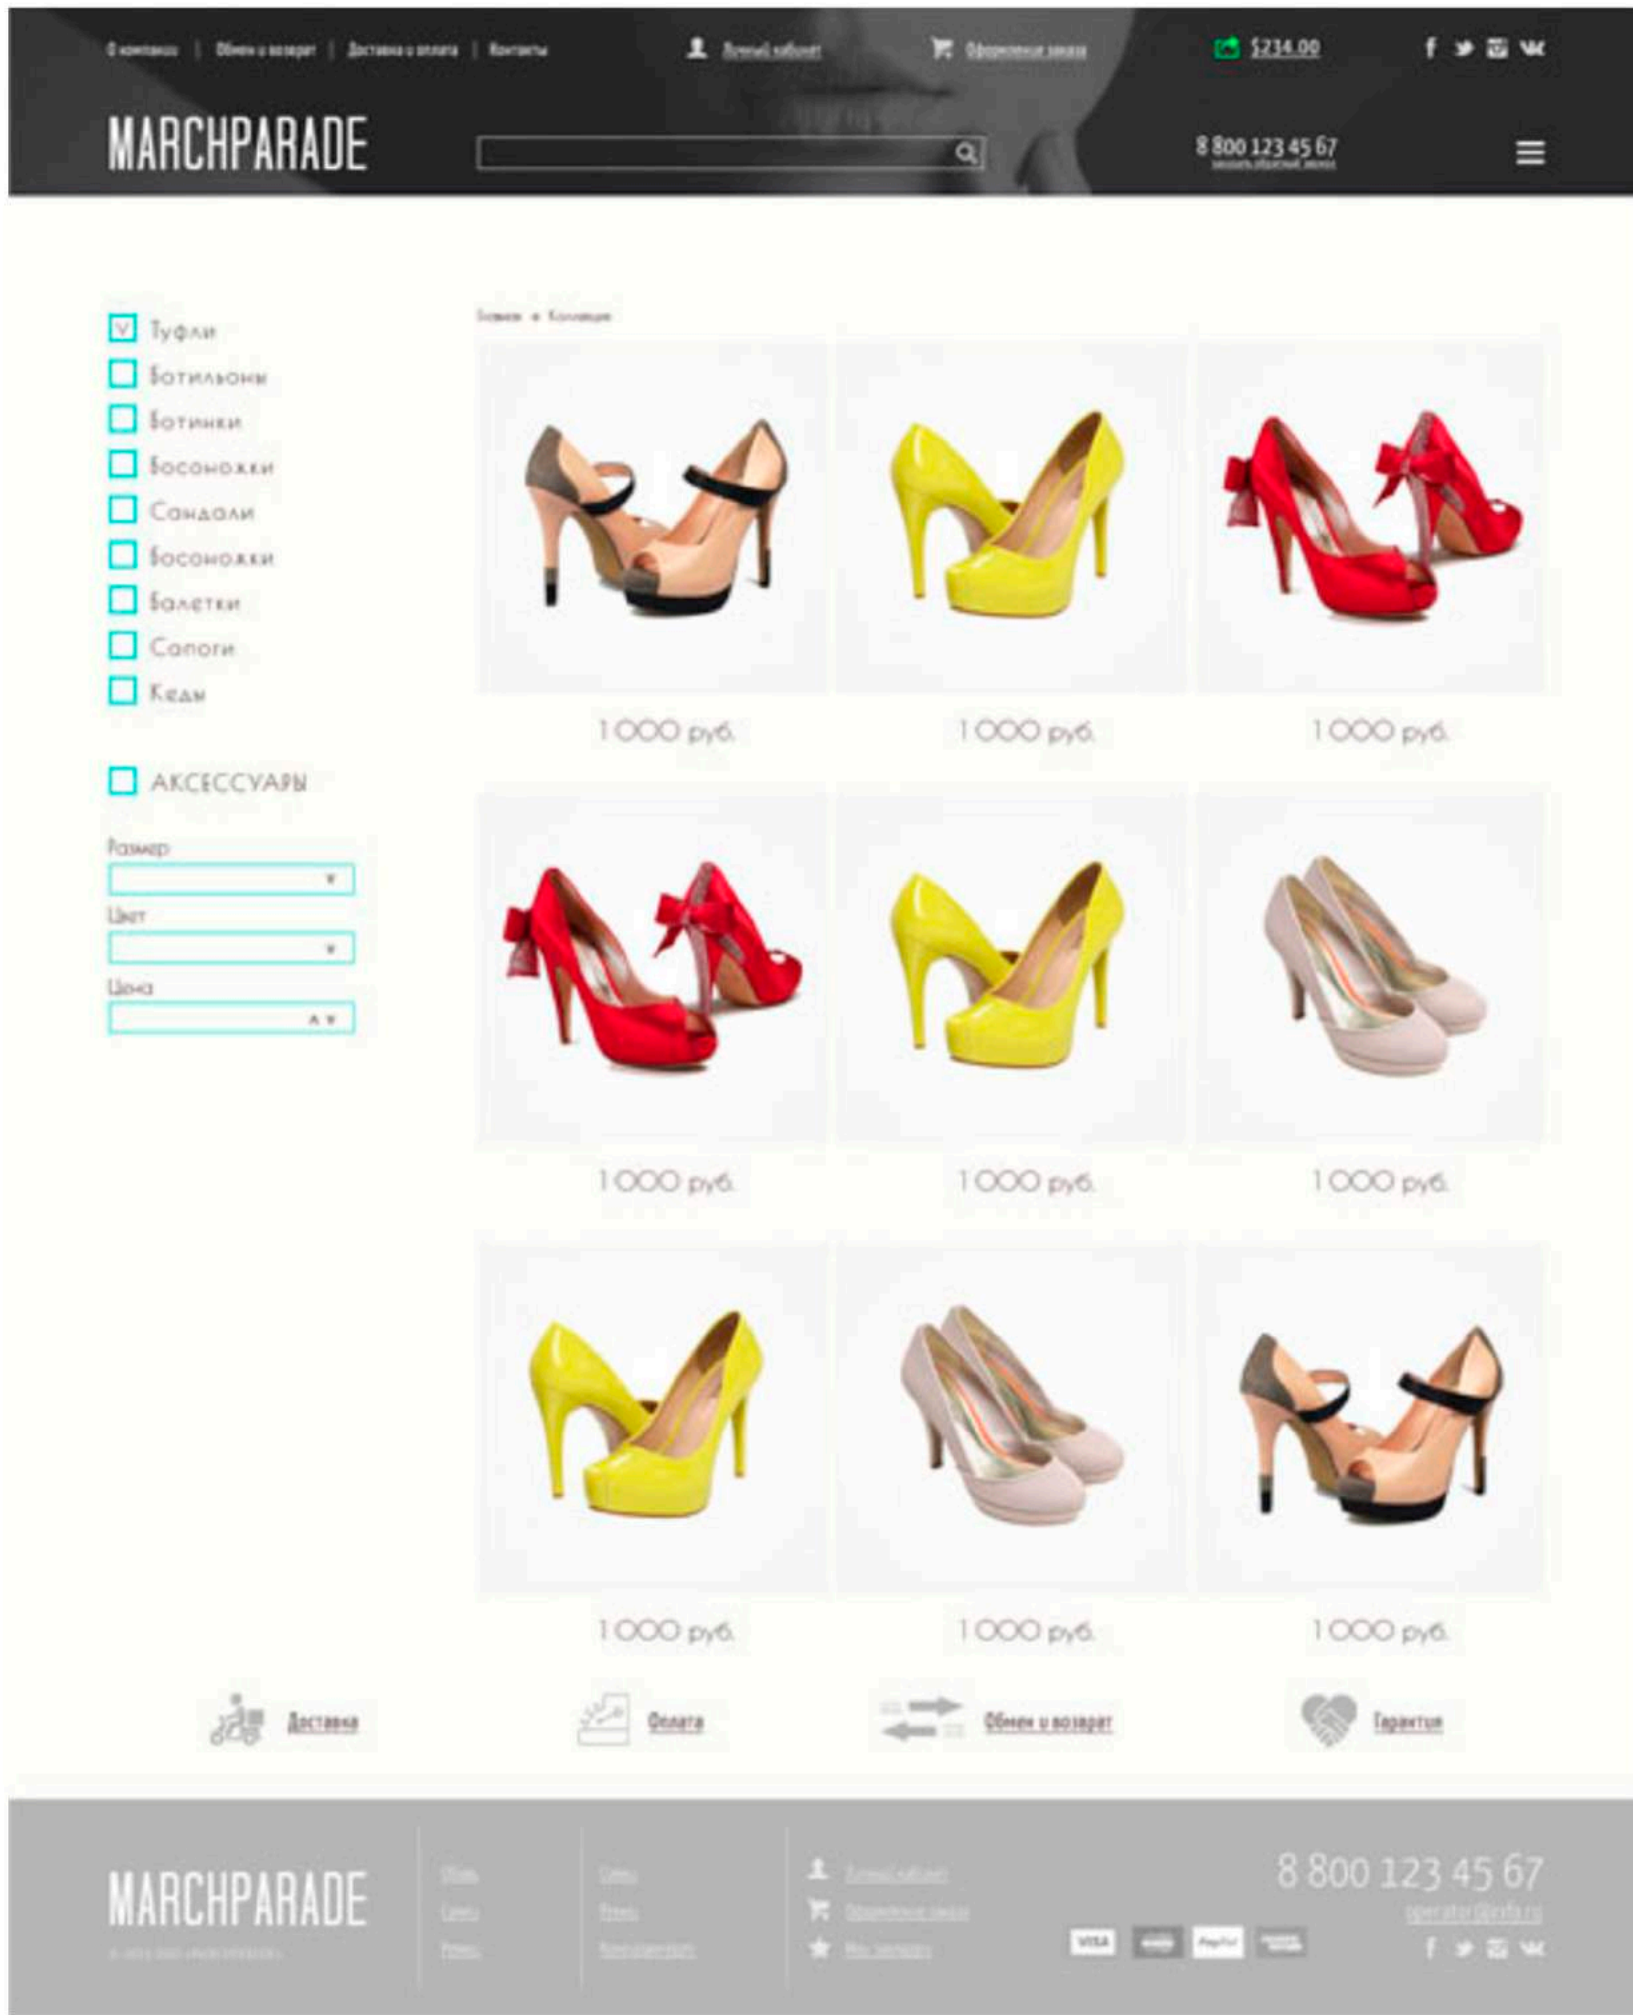

design

web development

marketing

ALLInclusive

toppromotion.ru

ПОРТФОЛИО WEB РАЗРАБОТКА

КОМПАНИЯ: "MARCHPARADE.RU"

КАТАЛОГ ТОВАРОВ