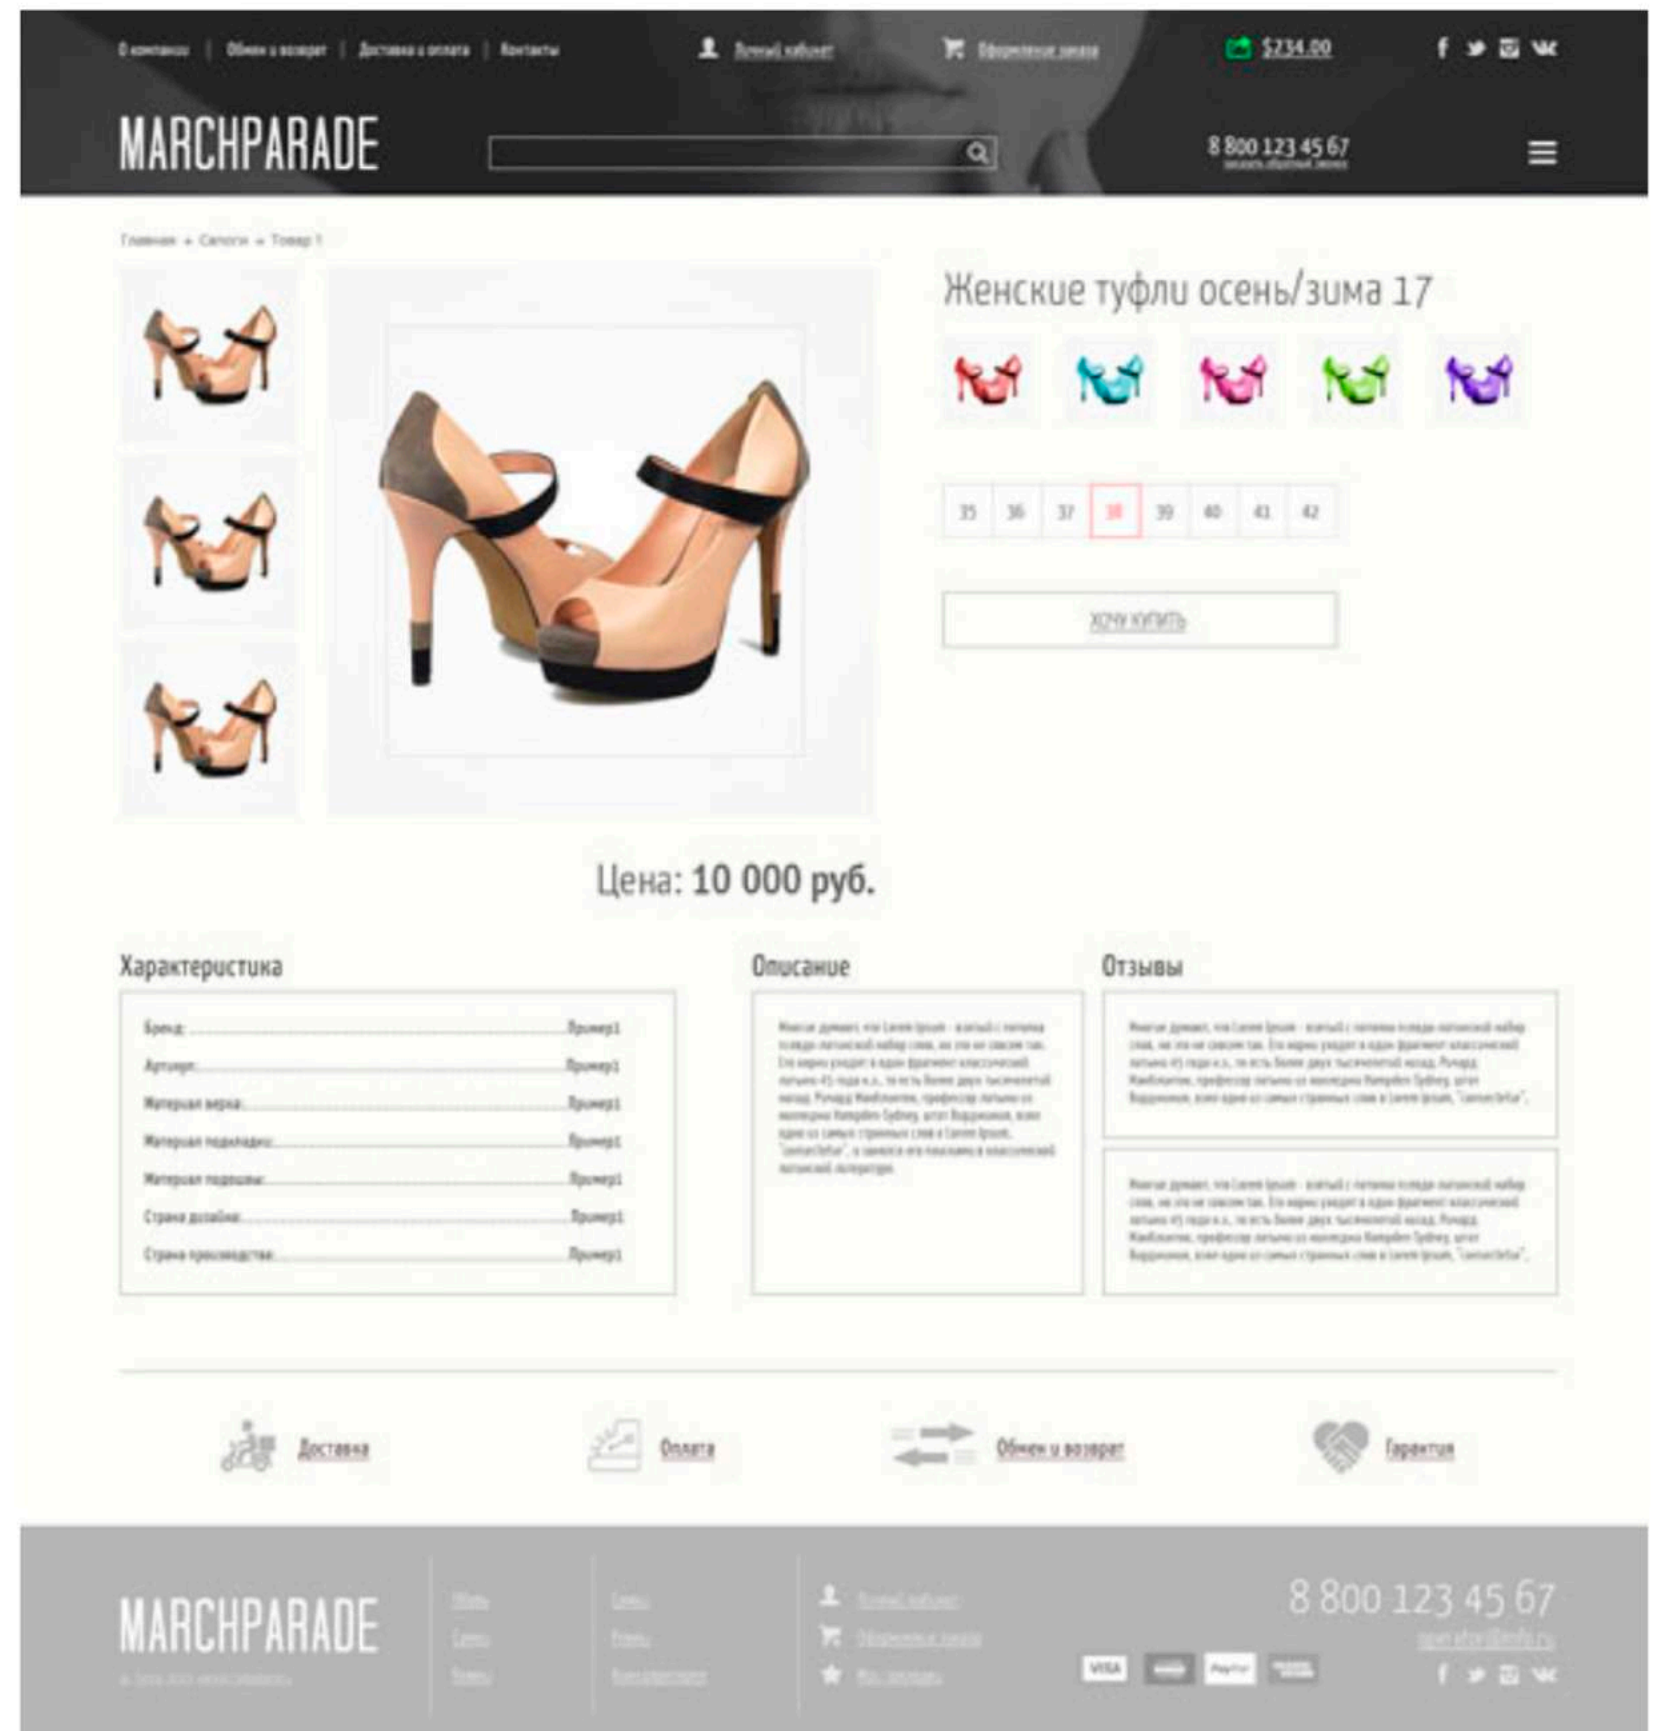

КАРТОЧКА ТОВАРА