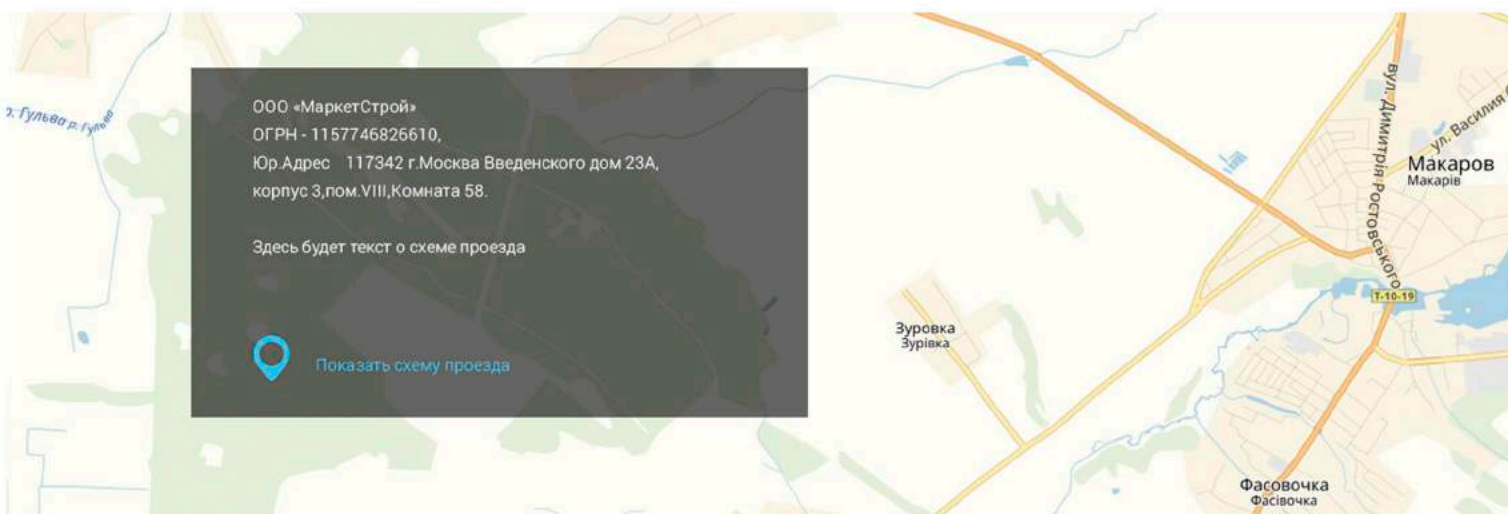

ПОРТФОЛИО WEB РАЗРАБОТКА

КОМПАНИЯ: СТРОИТЕЛЬНЫЙ МАГАЗИН "MSS-BAZA.RU"

ГЛАВНАЯ СТРАНИЦА

Основные категории

Преимущества

Акции

Сертификаты

Отзывы

Контакты

КАТАЛОГ ИНТЕРНЕТ МАГАЗИНА

Металлопрокат

- Арматура
  - Арматура рифленая
  - Арматура гладкая
  - Арматура композитная
- Труба профильная
  - Квадратного сечения
  - Прямоугольного сечения
- Сетка-рабица в рулонах
  - Сетка оцинкованная в рулонах
  - Сетка в рулонах
  - Сетка сварная дорожная
- Швеллер
  - Двутавровая балка
  - Уголок
  - Квадрат
  - Листовой прокат
    - Лист оцинкованный
    - Лист холоднокатаный
    - Лист рифленый
    - Лист горячекатаный
- Полоса
- Проволока ОК
- Фиксатор арматуры
- Заклушки для труб
- Электроды

Выбор производителя:

- ☐ Список1
- ☐ Список2
- ☐ Список3
- ☐ Список4
- ☐ Список5
- ☐ Список6
- ☐ Список7

Выбор цены:

от 3450 руб. до

Швеллер 10П

Швеллер – металлическое изделие «П» образной формы, изготавливаемое из сортовой стали путем горячего и холодного проката.

Сортировать: По умолчанию Показывать: 15

Акции

Контакты

design

web development

marketing

ALLInclusive

toppromotion.ru