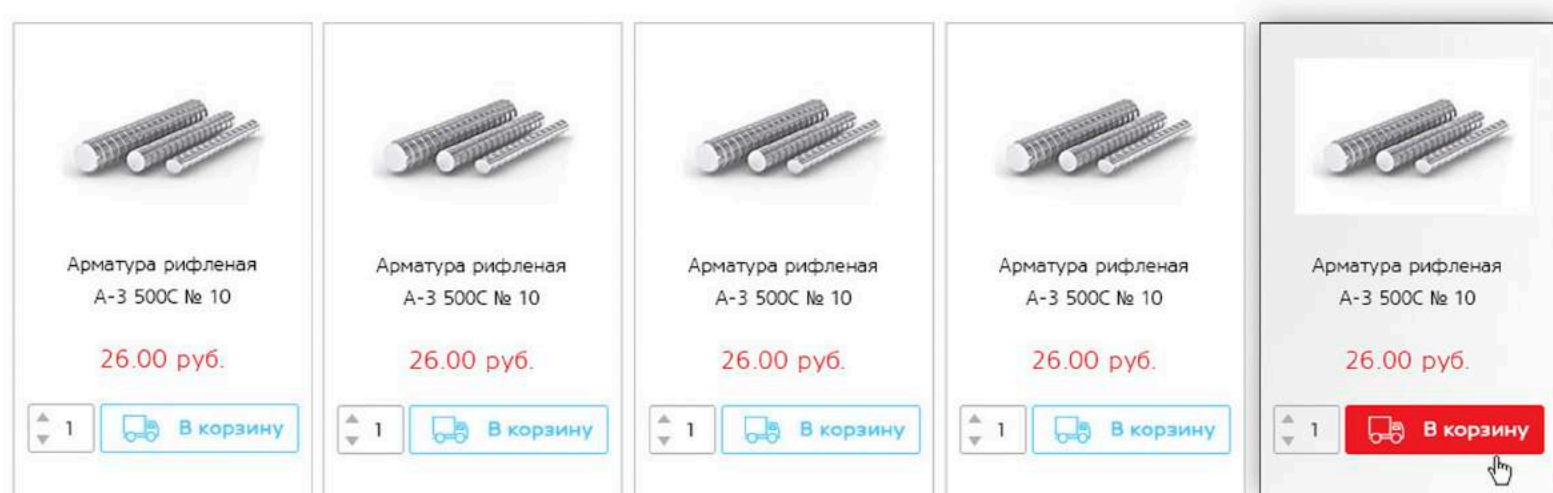

ПОРТФОЛИО WEB РАЗРАБОТКА

КОМПАНИЯ: СТРОИТЕЛЬНЫЙ МАГАЗИН "MSS-BAZA.RU"

ГЛАВНАЯ СТРАНИЦА

Основные категории

Преимущества

Акции

Сертификаты

Отзывы

Контакты

КАТАЛОГ ИНТЕРНЕТ МАГАЗИНА

Металлопрокат

- Арматура
  - Арматура рифленая
  - Арматура гладкая
  - Арматура композитная
- Труба профильная
  - Квадратного сечения
  - Прямоугольного сечения
- Сетка-рабица в рулонах
  - Сетка оцинкованная в рулонах
  - Сетка в рулонах
  - Сетка сварная дорожная
- Швеллер
  - Двутавровая балка
  - Уголок
  - Квадрат
  - Листовой прокат
    - Лист оцинкованный
    - Лист холоднокатаный
    - Лист рифленый
    - Лист горячекатаный
- Полоса
- Проволока ОК
- Фиксатор арматуры
- Заклушки для труб
- Электроды

Выбор производителя:

- ☐ Список1
- ☐ Список2
- ☐ Список3
- ☐ Список4
- ☐ Список5
- ☐ Список6
- ☐ Список7

Выбор цены:

от 3450 руб. до

Швеллер 10П

Швеллер – металлическое изделие «П» образной формы, изготавливаемое из сортовой стали путем горячего и холодного проката.

Сортировать: По умолчанию Показывать: 15

Акции

Контакты

design

web development

marketing

ALLInclusive

toppromotion.ru